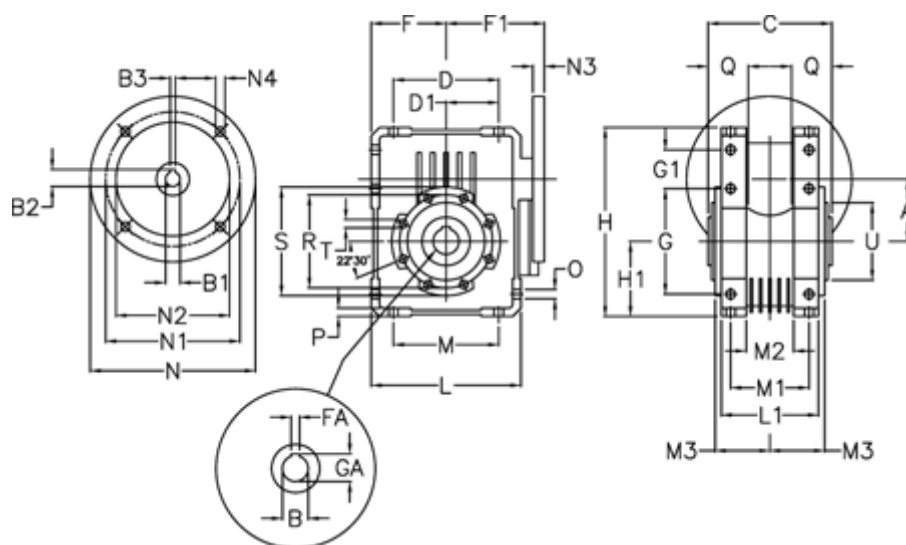

Article number: 392211001574036

Description: Worm Gear with Torque Limiter  
W110 L2-U-15-P100 B5

## Measures

A = 110.1	F = 125	L = 250	N2 = 180	T = M12x19
B = 42	F1 = 151	L1 = 143	N3 = 13	U = 130
B1 E7 = 28	FA = 12	M = 184	N4 = 13	
B2 = 31.3	G = 184	M1 = 115	O = 14	
B3 H9 = 8	G1 = 58	M2 = 69	P = 14	
C = 155	GA = 45.3	M3 = 73	Q = 45	
D = 174	H = 308	N = 250	R = 165	
D1 = 82	H1 = 125	N1 = 215	S = 200	